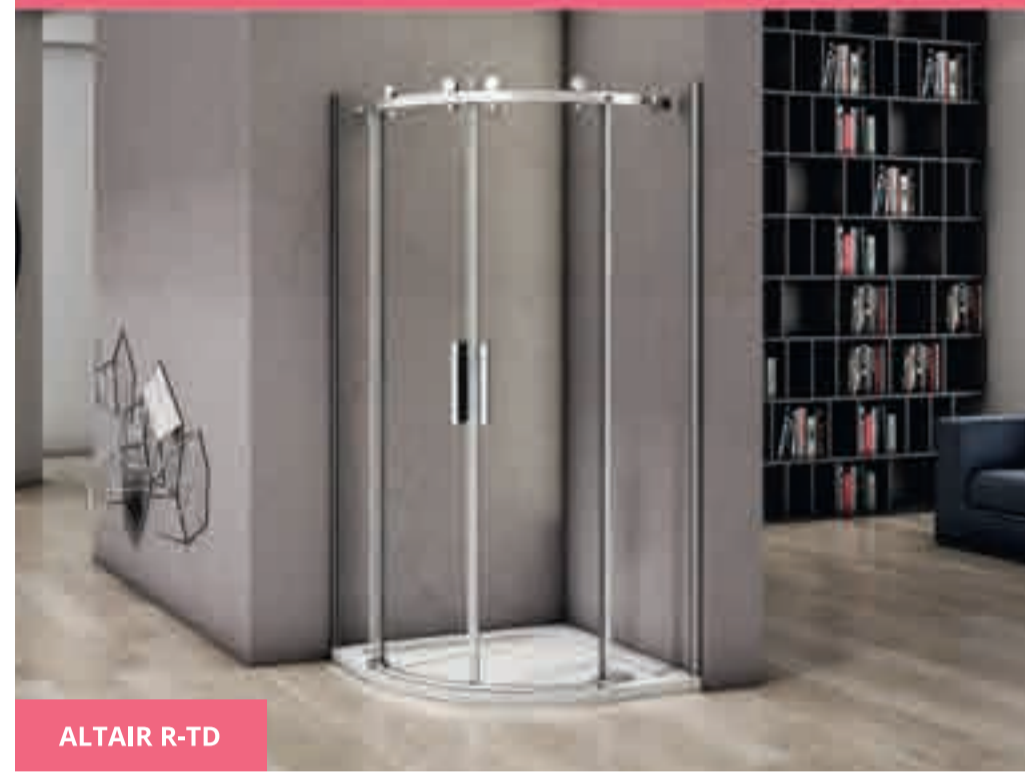

PUERTA WTW

PUERTA WTW  
Ширина от 110 до 140 см

PUERTA SP  
Глубина от 80 до 100 см

PUERTA WTW+SP  
Ширина от 110 до 140 см

**ALTAIR**

Толщина стекла 8 мм  
Тип: Прозрачное

ALTAIR R-TD

ALTAIR WTW  
Ширина от 110 до 140 см