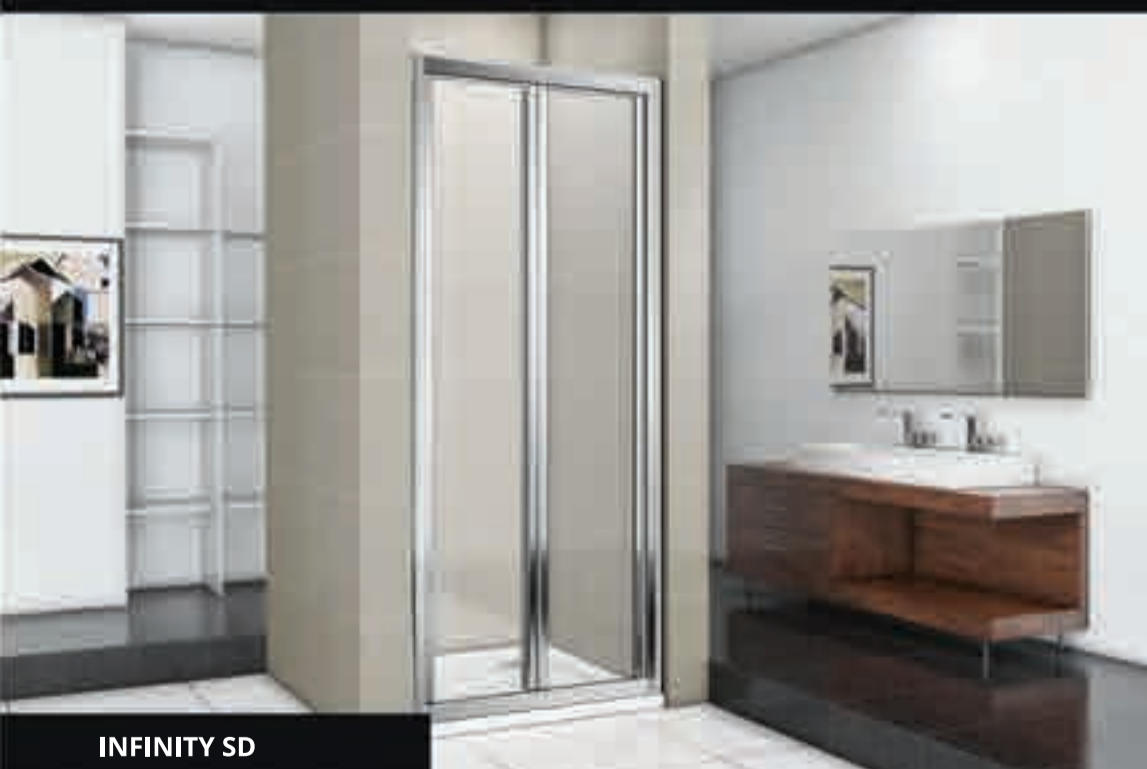

INFINITY SD

INFINITY WTW
Ширина от 110 до 140 см

INFINITY WTW+SP
Ширина от 110 до 140 см

INFINITY SD+SP
Ширина от 80 до 100 см

INFINITY CR
Ширина от 80 до 100 см

INFINITY R
Ширина от 80 до 120 см

INFINITY WTW-TD+SP
Ширина от 150 до 170 см

MOKKA

Толщина стекла 5 мм
Тип: Прозрачное